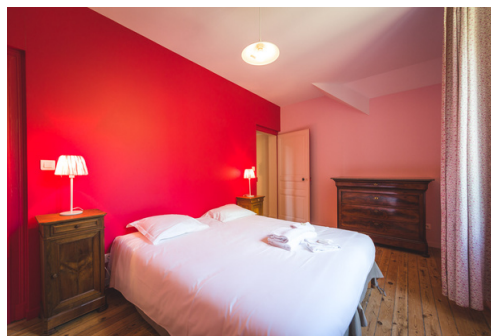

LE GÎTE DE LA FORÊT

Le Gîte de la Forêt est attenant au Gîte du Verger mais ils ne communiquent pas entre eux.

Le **Gîte de la Forêt** d'environ 130 m² se compose de :

Au **rez-de-chaussée** : un salon avec cheminée à insert**, une cuisine* ouverte sur la salle à manger, un W.C., une chambre avec un lit double et une salle de bain avec douche, un espace buanderie avec machine à laver, sèche-linge, fer et table à repasser.

À l'**étage** : Une suite parentale avec un lit double et une salle de bain avec douche et W.C., deux chambres doubles (possibilité de préparer ces deux chambres avec un lit double ou deux lits séparés), une chambre d'enfant avec un lit simple de 80 cm, une salle de bain avec douche, un W.C.